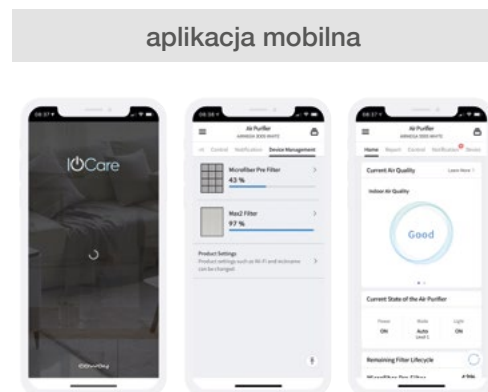

dane techniczne	Airmega 300S
wydajność [m³/h]	490
poziom hałasu [dB]	22 - 50
klasa filtra HEPA	H13
waga węgla aktywnego w filtrze [g]	2 x 145
pobór mocy [W]	6,2 - 57
sugerowana powierzchnia [m²]	70
wymiary (W x S x G) [mm]	532 x 345 x 345

system filtracji	
Filtr wstępny > (2 zestawy)	Filtr węglowy > Filtr HEPA (2 zestawy)

wskaźnik jakości powietrza			
dobra	umiarkowana	niezdrowa	bardzo niezdrowa